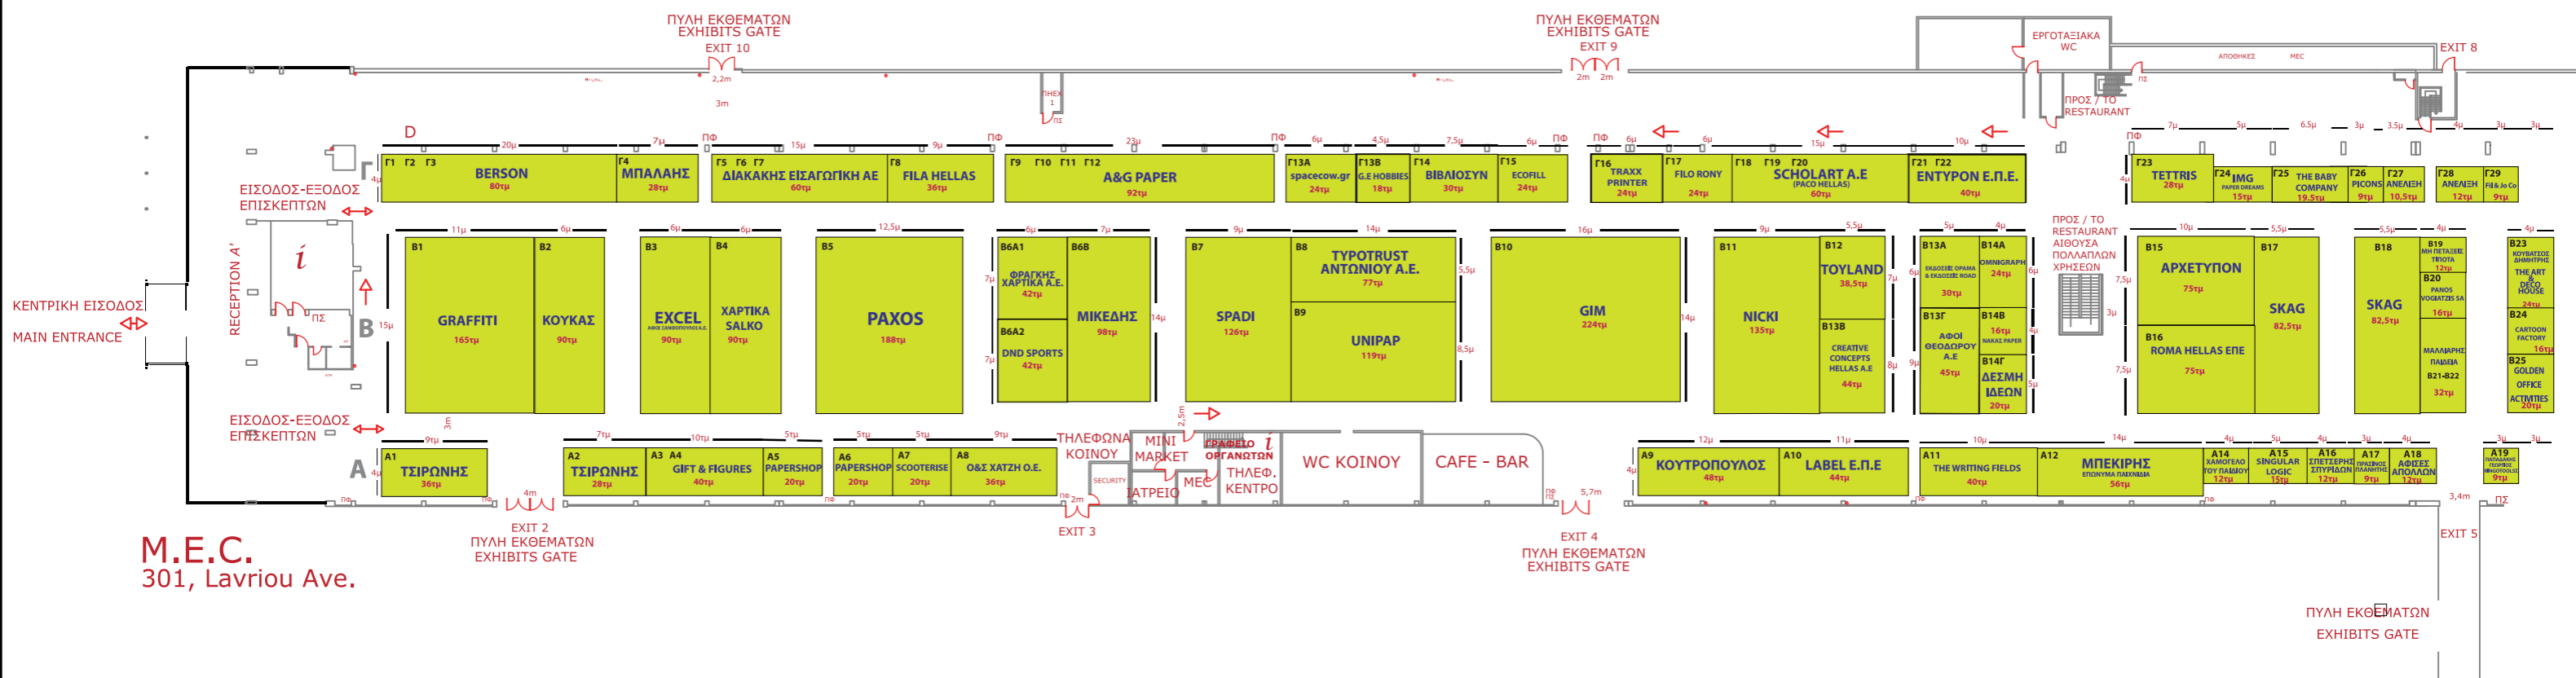

<http://www.youtube.com/channel/UCW2QIFpU7OINaZkbKmyNgFg>

ΑΙΘΟΥΣΑ Α

School & Office 2014

M.E.C.
301, Lavriou Ave.

- Υψηλή ποιότητα Ανακατασκευασμένων cartridges με εγγύηση προϊόντος
- Τεχνική υποστήριξη για τη χρήση των αναλωσίμων