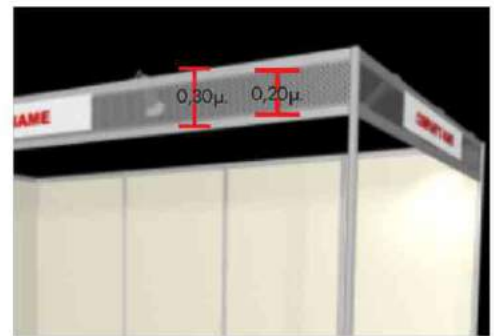

Λεπτομέρειες διαστάσεων μετόπης