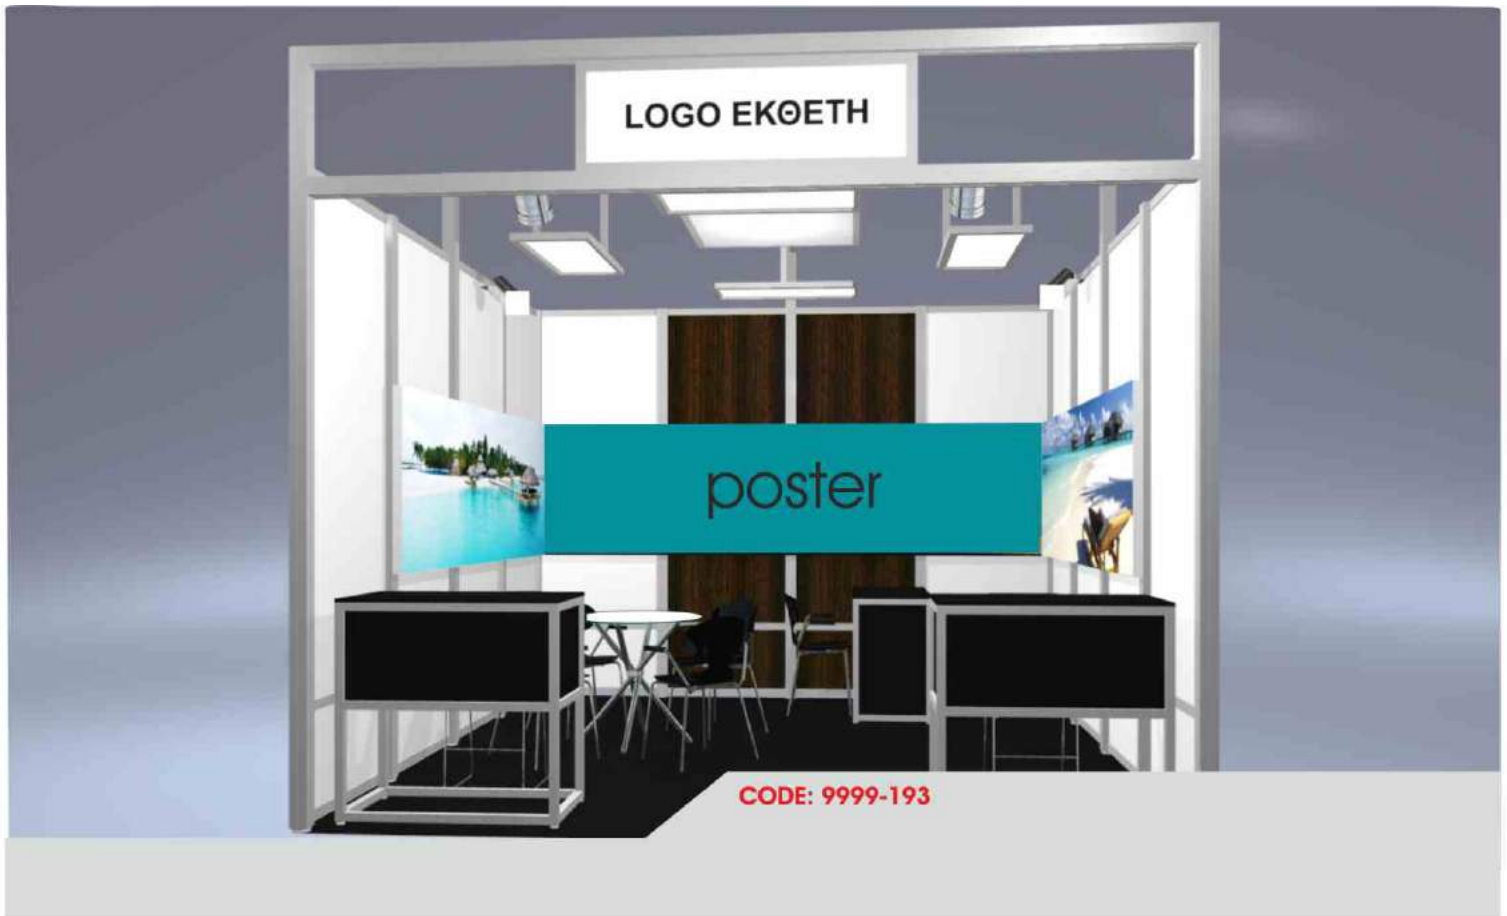

CODE: 9999-193

Περιγραφή

Είδος κατασκευής: Αλουμινίου, τύπου **MAXIMA M1000 OCTANORM** ύψους 3 μέτρων.

Μοκέτα: Μαύρη Alma Elea Vel .

Πάνελ: Δερματίνη λευκού χρώματος και Wenge.

Οροφή: Πλαίσια Αλουμινίου 1.00x1.00μ & 1.00x0.50μ σε διάφορα ύψη με πλήρωση λευκού πάνελ.

1. **Εξοπλισμός:**
2. 1 τραπέζι γυάλινο στρογγυλό Φ90
   - 6 καρέκλες χρώματος μαύρου
   - 2 σκαμπό
   - 2 infodesks
   - 1 προβολέας HQI 150 watt ανα 4 τμ.
   - 2 πολύπριζα 500 watt 2 θέσεων
   - 4 προβολείς HQI
   - 1 θέση B2B

Επιγραφή: Διαφανοσκόπιο φωτεινό 1.50x0.50μ με το εταιρικό λογότυπο σε βινύλιο.

Εκτυπώσεις: Στο περίπτερο περιλαμβάνεται και μία εκτύπωση σε τελαρομένο μουσαμά διαστάσεων 3.00x1.00μ 2τμ και 4.00x1.00μ 1τμ