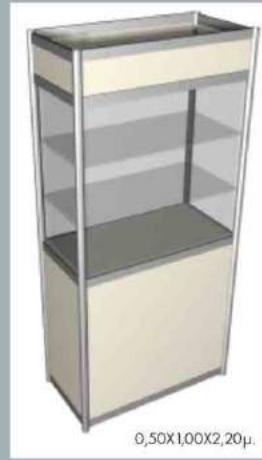

γραφείο οξυάς με τροχύλατη  
συρταριέρα 1,40X0,80X0,72μ  
code.9999-M057

γραφείο μελαμίνης  
γκρι  
code.9999-M056

βιτρίνα ξύλινη οξυα-ασημί  
με γυάλινα ράφια & 10spots  
των 50 watt  
code.9999-M001

βιτρίνα κοσμημάτων  
με αποθηκευτικό χώρο  
0,50X1,00X2,50μ.  
code.9999-M002