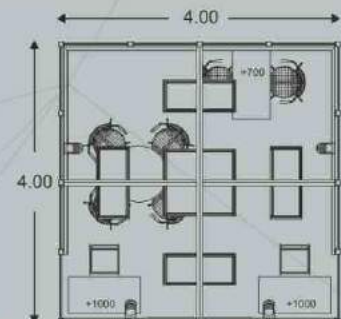

*Διατίθεται από 16τμ και άνω.