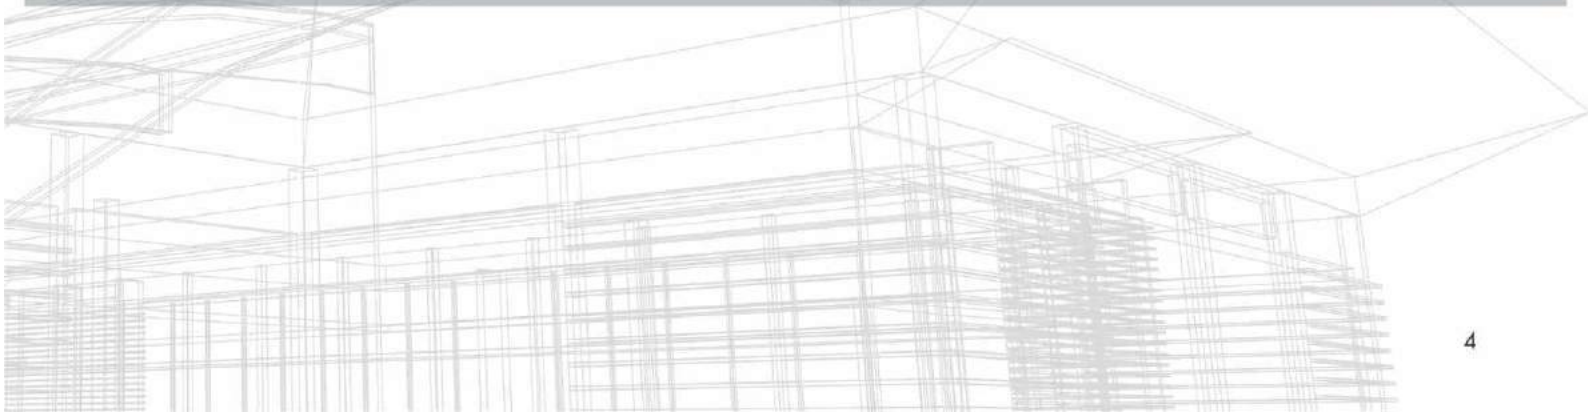

Περιγραφή

Είδος κατασκευής: Ξύλινη τοιχοποιία (MDF) διαστάσεων 5μ πλάτος X 4μ βάθος και ύψους 3μ σε λευκό χρώμα.

Μοκέτα: Γκρι σκούρη Elea Vel .

1. **Εξοπλισμός:**
2. 1 τραπέζι γυάλινο στρογγυλό Φ90
   - 3 καρέκλες χρώματος μαύρου
   - 1 προβολέας HQI 150 watt ανά 4 τμ.
   - 1 πρίζα 500 watt

Εκτυπώσεις: Στο περίπτερο υπάρχει ξύλινη μετόπη ύψους 0.50μ όπου φιλοξενείται εταιρικό λογότυπο

*Διατίθεται απο 16τμ και άνω.