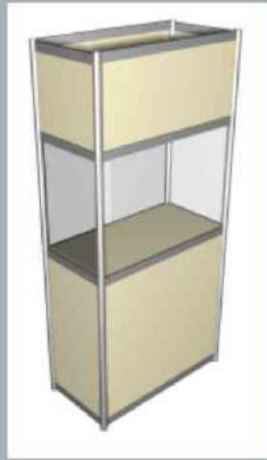

γραφείο οξυάς με τροχύλατη  
συρταριέρα 1,40X0,80X0,72μ  
code.9999-M057

γραφείο μελαμίνης  
γκρι  
code.9999-M056

βιτρίνα ξύλινη οξυα-ασημί  
με γυάλινα ράφια & 10spots  
των 50 watt  
code.9999-M001

βιτρίνα κοσμημάτων  
με αποθηκευτικό χώρο  
0,50X1,00X2,50μ.  
code.9999-M002