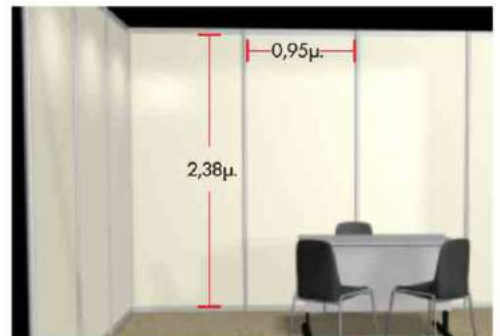

Λεπτομέρειες διαστάσεων πάνελ