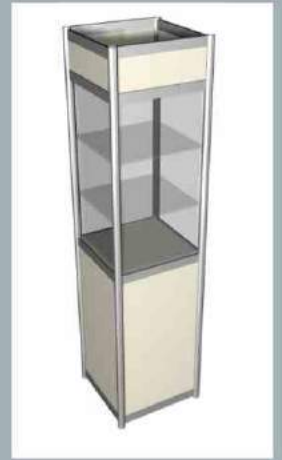

βιτρίνα δομής μπεζ
με 2 γυάλινα ράφια
& φωτισμό στο 2 spots των 50w
code.9999-M004