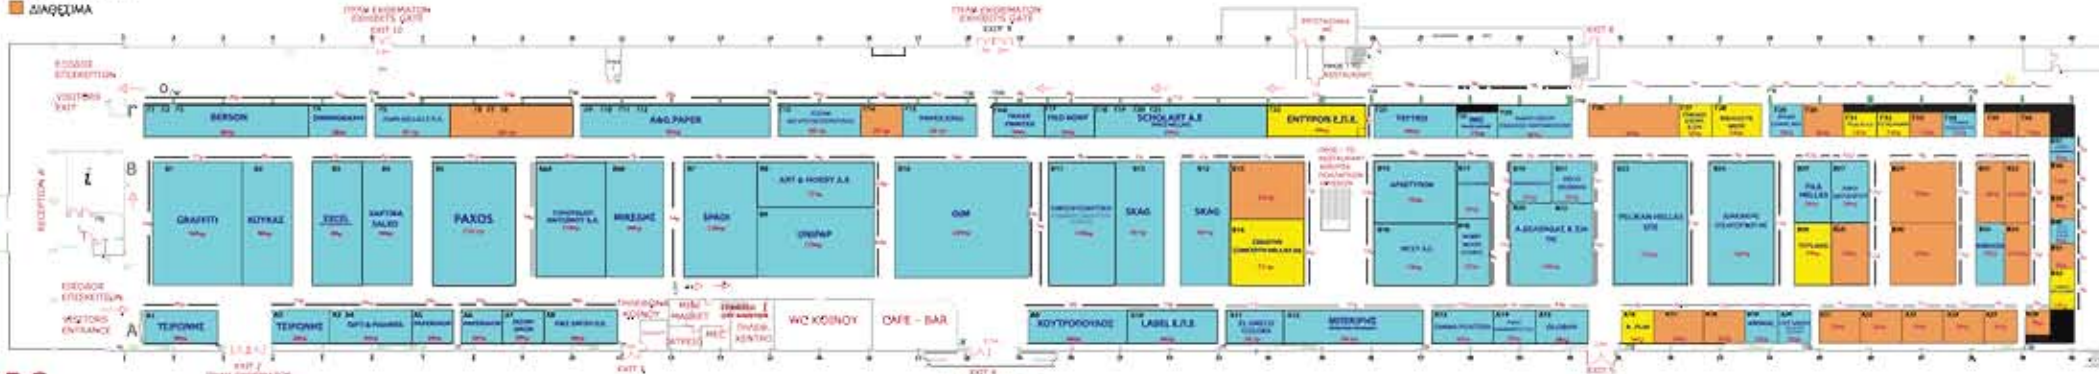

School &Office 2016

- ΚΑΤΟΧΥΡΩΜΕΝΑ
- ΣΕ ΕΚΔΕΣΜΟΤΗΤΑ
- ΔΙΑΔΕΙΞΙΜΑ

M.E.C.
301, Lavriou Ave.

DRIVE EXHIBITION
EXHIBITS GATE