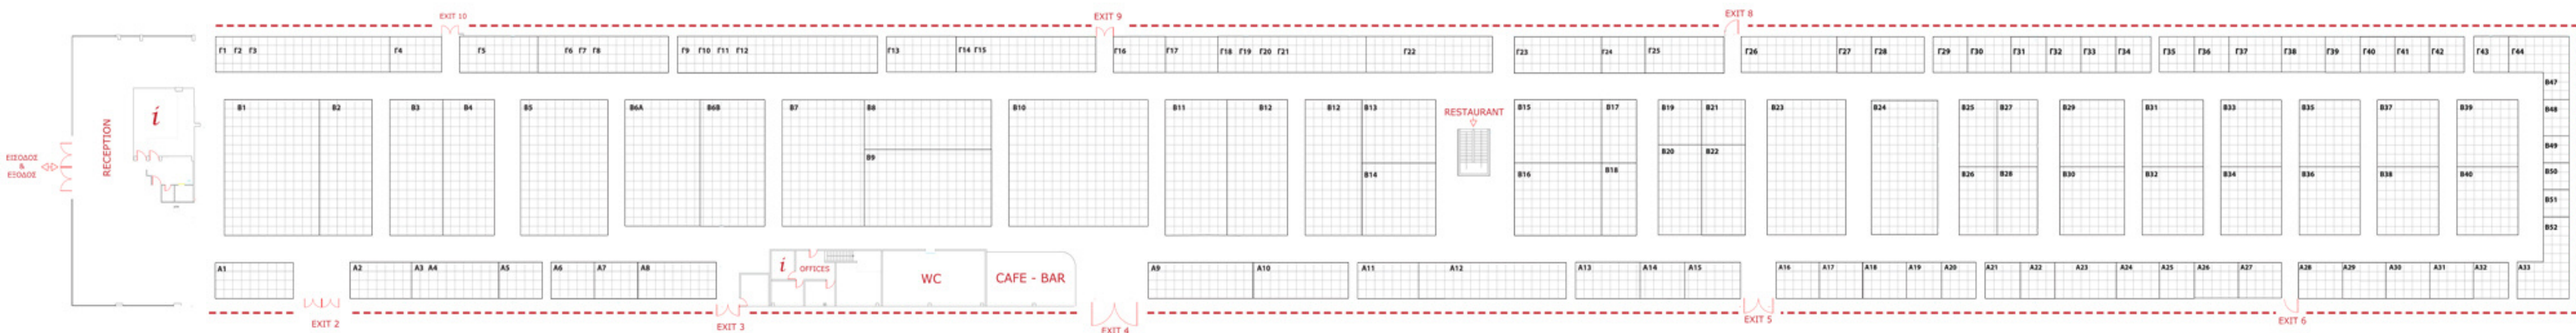

Κάτοψη Εκθεσιακού Χώρου και Κόστος Συμμετοχής

Επιλογές Εκθεσιακού Περιπτέρου

ΠΕΡΙΠΤΕΡΟ ΜΙΑΣ ΟΦΕΩΣ (ελάχιστη διάθεση 9 τ.μ.)	Κόστος/τμ
- ΙΧΝΟΣ ΕΔΑΦΟΥΣ	55,00€
- ΒΑΣΙΚΗ ΔΟΜΗ ***	71,00€

ΠΕΡΙΠΤΕΡΟ ΔΥΟ ή ΤΡΙΩΝ ΟΦΕΩΝ (ελάχιστη διάθεση 9τ.μ.)	Κόστος/τμ
- ΙΧΝΟΣ ΕΔΑΦΟΥΣ	60,00€
- ΒΑΣΙΚΗ ΔΟΜΗ ***	76,00€

*** Η Βασική Δομή περιλαμβάνει : πάνελ μελαμίνης μπεζ χρώματος (2,5μ ύψους * 1μ πλάτος), μοκέτα, ένα γραφείο μπεζ με συρταριέρα, 2 καρέκλες πολυεστερικού τύπου χρώματος μπεζ, επιγραφή μετώπης σε PVC διαστάσεων 1,5μΧ0,2μ., 1 πρίζα 500 Watt και 1 spot 100Watt/3τμ

1. Στην τιμή ενοικίασης περιπτέρου περιλαμβάνονται επίσης :
2. Φύλαξη και καθαρισμός της Έκθεσης
   - Parking Εκθετών και Επισκεπτών
   - Προσκλήσεις για τις διαφημιστικές ανάγκες κάθε Εκθέτη
   - Κάρτες εισόδου εκθετών και εκθεμάτων
   - Μοκέτα στους κοινόχρηστους χώρους

Επιλογές Διαφημιστικής Καταχώρησης στον κατάλογο της Έκθεσης

ΚΑΤΑΧΩΡΗΣΗ ΣΤΟΙΧΕΙΩΝ	ΔΩΡΕΑΝ
ΕΓΧΡΩΜΕΣ ΚΑΤΑΧΩΡΗΣΕΙΣ	Κόστος/Σελίδα
ΜΙΣΗ ΣΕΛΙΔΑ	€ 100,00
ΟΛΟΚΛΗΡΗ ΣΕΛΙΔΑ	€ 200,00
2 - 4 ΣΕΛΙΔΕΣ	€ 180,00
5 ΣΕΛΙΔΕΣ ΚΑΙ ΑΝΩ	€ 160,00
ΣΑΛΟΝΙ	€ 450,00
ΕΞΩΦΥΛΛΟ ΕΣΩΤΕΡΙΚΑ (αριστερή σελίδα)	€ 600,00
ΕΞΩΦΥΛΛΟ ΕΣΩΤΕΡΙΚΑ (δεξιά 3η σελίδα)	€ 650,00
ΟΠΙΣΘΟΦΥΛΛΟ ΕΞΩΤΕΡΙΚΑ	€ 1.200,00
ΟΠΙΣΘΟΦΥΛΛΟ ΕΣΩΤΕΡΙΚΑ	€ 450,00